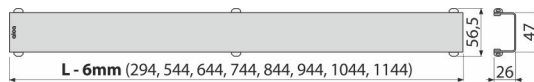

DESIGN-850ANTIC

Rács a zuhanyfolyókához, bronz-antic

Alkalmazás

ALCA zuhanyfolyókákhoz: APZ6, APZ106, APZ1006, APZ1106, APZ16, APZ116,

APZ1016, APZ1116

Jellemzők

- Az U-profil anyaga: sárgaréz + bronz-antik felületi kivitel

Csomag tartalma

- Szétszerelő horog
- Műanyag rács távtartó
- Rács

Rendelési szám, Logisztikai információk

Kód	EAN	850 mm	Súly (db | csomagolás | paletta)	Méret (db | csomagolás)	Mennyiség (csomagolás | paletta)
DESIGN-850ANTIC	8595580539757		0,80 | 0,80 | - kg	860×35×65 | - mm	1 | - db

Garanciák

2/3 év *

Szabványok

EN 1253

Műszaki adatok

- Terhelési osztály K3 300 kg