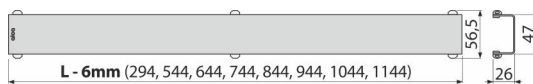

### განმარტება

საშხაპე ტრაპებისთვის ALCA: APZ6, APZ106, APZ1006, APZ1106, APZ16,

APZ116, APZ1016, APZ1116

### შეკვეთის ნომერი, ლოგისტიკური ინფორმაცია

| კოდი            | EAN           | ნონა<br>(ცალი   შეფუთვა   პლატაზი) | ზომები<br>(ცალი   შეფუთვა) | რაოდენობა<br>(შეფუთვა   პლატა) |            |
|-----------------|---------------|------------------------------------|----------------------------|--------------------------------|------------|
| DESIGN-850ANTIC | 8595580539757 | 850 მმ                             | 0,80   0,80   - კგ         | 860×35×65   - მმ               | 1   - ცალი |