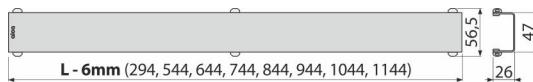

### განმარტება

საშხაპე ტრაპებისთვის ALCA: APZ6, APZ106, APZ1006, APZ1106, APZ16,

APZ116, APZ1016, APZ1116

### შეკვეთის ნომერი, ლოგისტიკური ინფორმაცია

კოდი	EAN	ნონა (ცალი   შეფუთვა   პლატაზი)	ზომები (ცალი   შეფუთვა)	რაოდენობა (შეფუთვა   პლატა)	
DESIGN-850ANTIC	8595580539757	850 მმ	0,80   0,80   - კგ	860×35×65   - მმ	1   - ცალი