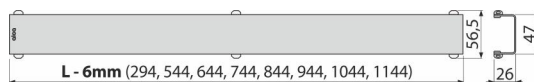

DESIGN-850ANTIC

Grătar pentru canal de scurgere, bronz-antic

Aplicație

Pentru canale de scurgere pentru duș ALCA APZ6, APZ106, APZ1006, APZ1106, APZ16, APZ116, APZ1016, APZ1116

Caracteristici

- Material: alamă + finisaj suprafață bronz-antic

Conținutul pachetului

- Cârlig
- Suport din plastic pentru grătar
- Grătar

Detalii pentru comandă, Informații logistice

Cod	EAN	Greutate (buc | ambalare | palet)	Dimensiuni (buc | ambalare)	Cantitate (ambalare | palet)
DESIGN-850ANTIC	8595580539757	850 mm 0,80 | 0,80 | - kg	860×35×65 | - mm	1 | - buc

Garanție

2/3 ani *

Norme

EN 1253

Parametrii tehnici

- Clasa de sarcină – K3 300 kg