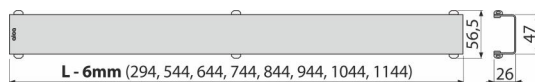

DESIGN-850ANTIC

Решетка для водоотводящего желоба, бронза-антик

Область применения

Для водоотводящих желобов ALCA: APZ6, APZ106, APZ1006, APZ1106, APZ16, APZ116, APZ1016, APZ1116

Характеристика

- Материал U-профиля: латунь + поверхность с отделкой бронза-антик

Содержание комплекта

- Крюк для демонтажа
- Пластиковые поддерживающие шпонки
- Решетка

Код заказа, Логистическая информация

Код	EAN	Вес (шт | упаковка | паллета)	Размеры (шт | упаковка)	Количество (упаковка | паллета)
DESIGN-850ANTIC	8595580539757	850 MM 0,80 | 0,80 | - кг	860×35×65 | – MM	1 | - шт

Гарантии 2/3 лет *   Таможенный код 74182000   Свойства EN 1253

Технические параметры

- Класс нагрузки K3 300 kg