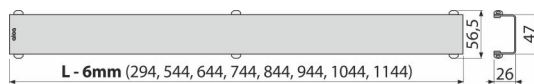

DESIGN-850ANTIC

Rešetka za linijsku tuš kanalicu, bronza-antic

Primena

Za ALCA linearne tuš kanalice APZ6, APZ106, APZ1006, APZ1106, APZ16, APZ116, APZ1016, APZ1116

Karakteristike

- Materijal: mesing + vidljiva bronza-antik površinska obrada

Obim isporuke

- Kuka za demontažu
- Podrška plastične rešetke
- Rešetka

Broj porudžbine, Logističke informacije

Šifra	EAN	Težina (komad pakovanje paleta)	Dimenzije (komad paleta)	Količina (pakovanje paleta)
DESIGN-850ANTIC	8595580539757	850 mm 0,80 0,80 - kg	860×35×65 - mm	1 - kom