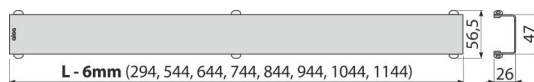

DESIGN-950ANTIC

Rošt pro liniový podlahový žlab, bronz-antic

Použití

Pro podlahové žlaby ALCA: APZ6, APZ106, APZ1006, APZ1106, APZ16, APZ116, APZ1016, APZ1116

Vlastnosti

- Materiál U-profilu: mosaz + pohledová povrchová úprava bronz-antic

Rozsah dodávky

- Demontážní háček
- Plastová podpěrka roštu
- Rošt

Objednací kód, Logistické informace

Kód	EAN	Délka	Hmotnost (kus | balení | paleta)	Rozměr (kus | balení)	Množství (balení | paleta)
DESIGN-950ANTIC	8595580539764	950 mm	0,42 | 0,42 | - kg	960×35×65 | - mm	1 | - ks

Záruky

2/3 roky *

Normy

ČSN EN 1253

Technické parametry

- Třída zatížení K3 300 kg