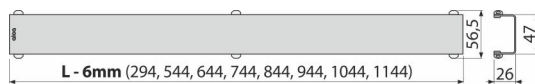

DESIGN-950ANTIC

Rošt pro liniový podlahový žlab, bronz-antic

Použití

Pro podlahové žlaby ALCA: APZ6, APZ106, APZ1006, APZ1106, APZ16, APZ116, APZ1016, APZ1116

Vlastnosti

- Materiál U-profilu: mosaz + pohledová povrchová úprava bronz-antic

Rozsah dodávky

- Rošt
- Demontážní háček
- Plastová podpěrka roštu

Objednací kód, Logistické informace

Kód	EAN	Délka	Hmotnost (kus | balení | paleta)	Rozměr (kus | balení)	Množství (balení | paleta)
DESIGN-950ANTIC	8595580539764	950 mm	0,42 | 0,42 | - kg	960×35×65 | - mm	1 | - ks

Záruky
2/3 roky *

Normy
ČSN EN 1253

Technické parametry

- Třída zatížení K3 300 kg