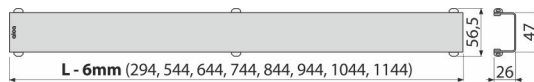

DESIGN-950ANTIC

Rács a zuhanyfolyókához, bronz-antic

Alkalmazás

ALCA zuhanyfolyókákhoz: APZ6, APZ106, APZ1006, APZ1106, APZ16, APZ116,

APZ1016, APZ1116

Jellemzők

- Az U-profil anyaga: sárgaréz + bronz-antik felületi kivitel

Csomag tartalma

- Szétszerelő horog
- Műanyag rács távtartó
- Rács

Rendelési szám, Logisztikai információk

Kód	EAN	Súly (db | csomagolás | paletta)	Méret (db | csomagolás)	Mennyiség (csomagolás | paletta)
DESIGN-950ANTIC	8595580539764	950 mm 0,42 | 0,42 | - kg	960×35×65 | - mm	1 | - db

Garanciák

2/3 év *

Szabványok

EN 1253

Műszaki adatok

- Terhelési osztály K3 300 kg