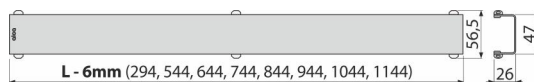

DESIGN-950ANTIC

Grătar pentru canal de scurgere, bronz-antic

Aplicație

Pentru canale de scurgere pentru duș ALCA APZ6, APZ106, APZ1006, APZ1106, APZ16, APZ116, APZ1016, APZ1116

Caracteristici

- Material: alamă + finisaj suprafață bronz-antic

Conținutul pachetului

- Cârlig
- Suport din plastic pentru grătar
- Grătar

Detalii pentru comandă, Informații logistice

Cod	EAN	Greutate (buc | ambalare | palet)	Dimensiuni (buc | ambalare)	Cantitate (ambalare | palet)
DESIGN-950ANTIC	8595580539764	950 mm 0,42 | 0,42 | - kg	960×35×65 | - mm	1 | - buc

Garanție

2/3 ani *

Norme

EN 1253

Parametrii tehnici

- Clasa de sarcină – K3 300 kg