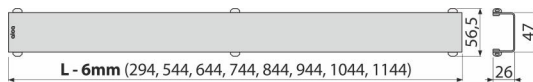

DESIGN-950ANTIC

Rešetka za linijsku tuš kanalicu, bronza-antic

Primena

Za ALCA linearne tuš kanalice APZ6, APZ106, APZ1006, APZ1106, APZ16, APZ116, APZ1016, APZ1116

Karakteristike

- Materijal: mesing + vidljiva bronza-antik površinska obrada

Obim isporuke

- Kuka za demontažu
- Podrška plastične rešetke
- Rešetka

Broj porudžbine, Logističke informacije

Šifra	EAN	Težina (komad pakovanje paleta)	Dimenzije (komad paleta)	Količina (pakovanje paleta)
DESIGN-950ANTIC	8595580539764	950 mm 0,42 0,42 - kg	960×35×65 - mm	1 - kom