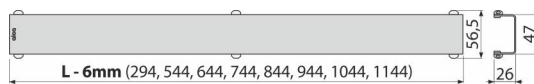

DESIGN-950ANTIC

Rešetka za linijsku tuš kanalicu, bronza-antic

Primena

Za ALCA linearne tuš kanalice APZ6, APZ106, APZ1006, APZ1106, APZ16, APZ116, APZ1016, APZ1116

Karakteristike

- Materijal: mesing + vidljiva bronza-antik površinska obrada

Obim isporuke

- Kuka za demontažu
- Podrška plastične rešetke
- Rešetka

Broj porudžbine, Logističke informacije

| Šifra | EAN | Težina (komad pakovanje paleta) | Dimenzije (komad paleta) | Količina (pakovanje paleta) |
|-----------------|---------------|--|-------------------------------|----------------------------------|
| DESIGN-950ANTIC | 8595580539764 | 950 mm 0,42 0,42 - kg | 960×35×65 - mm | 1 - kom |