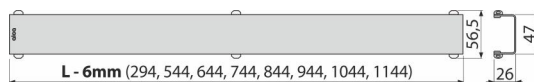

DESIGN-1050ANTIC

Rošt pro liniový podlahový žlab, bronz-antic

Použití

Pro podlahové žlaby ALCA: APZ6, APZ106, APZ1006, APZ1106, APZ16, APZ116, APZ1016, APZ1116

Vlastnosti

- Materiál U-profilu: mosaz + pohledová povrchová úprava bronz-antic

Rozsah dodávky

- Demontážní háček
- Plastová podpěrka roštu
- Rošt

Objednací kód, Logistické informace

Kód	EAN	Délka	Hmotnost (kus | balení | paleta)	Rozměr (kus | balení)	Množství (balení | paleta)
DESIGN-1050ANTIC	8595580539771	1050 mm	0,42 | 0,42 | - kg	1060×35×65 | - mm	1 | - ks

Záruky
2/3 roky *

Normy
ČSN EN 1253

Technické parametry

- Třída zatížení K3 300 kg