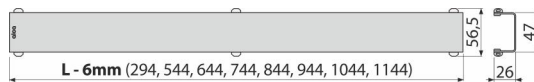

DESIGN-1050ANTIC

Rács a zuhanyfolyókához, bronz-antic

Alkalmazás

ALCA zuhanyfolyókákhoz: APZ6, APZ106, APZ1006, APZ1106, APZ16, APZ116,

APZ1016, APZ1116

Jellemzők

- Az U-profil anyaga: sárgaréz + bronz-antik felületi kivitel

Csomag tartalma

- Szétszerelő horog
- Műanyag rács távtartó
- Rács

Rendelési szám, Logisztikai információk

Kód	EAN	Méret	Súly	Méret	Mennyiség
		(mm)	(db | csomagolás | paletta)	(db | csomagolás)	(csomagolás | paletta)
DESIGN-1050ANTIC	8595580539771	1050 mm	0,42 | 0,42 | - kg	1060×35×65 | - mm	1 | - db

Garanciák

2/3 év *

Szabványok

EN 1253

Műszaki adatok

- Terhelési osztály K3 300 kg