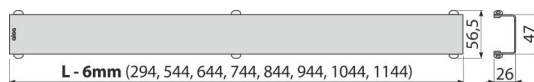

DESIGN-1050ANTIC

Rošt pre líniový podlahový žlab, bronz-antic

Použitie

Pre podlahové žľaby ALCA: APZ6, APZ106, APZ1006, APZ1106, APZ16, APZ116, APZ1016, APZ1116

Vlastnosti

- Materiál U-profilu: mosadz + pohľadová povrchová úprava bronz-antic

Rozsah dodávky

- Demontážny háčik
- Plastová podpierka roštu
- Rošt

Objednací kód, Logistické informácie

Kód	EAN	Hmotnosť (kus | balenie | paleta)	Rozmer (kus | balenie)	Množstvo (balenie | paleta)
DESIGN-1050ANTIC	8595580539771	1050 mm 0,42 | 0,42 | - kg	1060×35×65 | - mm	1 | - ps

Záruky
2/3 rokov *

Normy
EN 1253

Technické parametre

- Trieda zataženia K3 300 kg