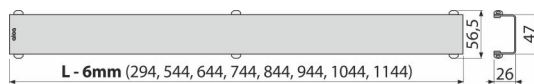

DESIGN-1050ANTIC

Rešetka za linijsku tuš kanalicu, bronza-antic

Primena

Za ALCA linearne tuš kanalice APZ6, APZ106, APZ1006, APZ1106, APZ16, APZ116, APZ1016, APZ1116

Karakteristike

- Materijal: mesing + vidljiva bronza-antik površinska obrada

Obim isporuke

- Kuka za demontažu
- Podrška plastične rešetke
- Rešetka

Broj porudžbine, Logističke informacije

Šifra	EAN	Težina (komad pakovanje paleta)	Dimenzije (komad paleta)	Količina (pakovanje paleta)
DESIGN-1050ANTIC	8595580539771	1050 mm 0,42 0,42 - kg	1060×35×65 - mm	1 - kom