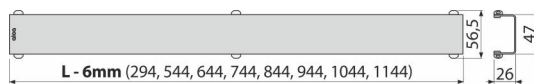

DESIGN-1150ANTIC

Решетка за линеен сифон, античен-бронз

Приложение

За ALCA линейни подови сифони APZ6, APZ106, APZ1006, APZ1106, APZ16, APZ116, APZ1016, APZ1116

Характеристики

- Материал: месинг + видимо покритие от бронзова антична повърхност

Обхват на доставката

- Кука за изваждане на решетката
- Пластмасова решетка
- Решетка

Продуктов код, Логистична информация

Код	EAN	Тегло (брой | опаковка | палет)	Размери (брой | опаковка)	Количество (опаковка | палет)
DESIGN-1150ANTIC	8595580539788	1150 мм 0,42 | 0,42 | - кг	1160×35×65 | - мм	1 | - бр

Гаранция

2/3 гаранция *

Норми

EN 1253

Технически спецификации

- Клас на натоварване K3 300 kg