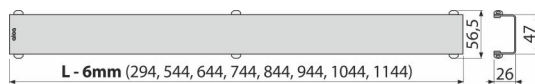

DESIGN-1150ANTIC

Rošt pro liniový podlahový žlab, bronz-antic

Použití

Pro podlahové žlaby ALCA: APZ6, APZ106, APZ1006, APZ1106, APZ16, APZ116, APZ1016, APZ1116

Vlastnosti

- Materiál U-profilu: mosaz + pohledová povrchová úprava bronz-antic

Rozsah dodávky

- Demontážní háček
- Plastová podpěrka roštu
- Rošt

Objednací kód, Logistické informace

Kód	EAN	Délka	Hmotnost (kus | balení | paleta)	Rozměr (kus | balení)	Množství (balení | paleta)
DESIGN-1150ANTIC	8595580539788	1150 mm	0,42 | 0,42 | - kg	1160×35×65 | - mm	1 | - ks

Záruky
2/3 roky *

Normy
ČSN EN 1253

Technické parametry

- Třída zatížení K3 300 kg