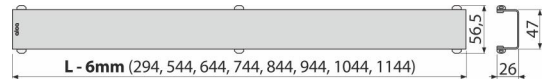

DESIGN-1150ANTIC

Rost für Duschrinne, Bronze-Antic

Anwendung

Für Duschrinnen ALCA: APZ6, APZ106, APZ1006, APZ1106, APZ16, APZ116, APZ1016, APZ1116

Eigenschaften

- Material: Messing + sichtbare Oberflächenbehandlung Bronze-antik

Verpackungsinhalt

- Haken zum Abbau
- Kunststoffstütze des Rostes
- Der Rost

Bestellnummer, Logistische Informationen

Code	EAN		Gewicht (stück | menge | palette)	Maße (stück | menge)	Verpackung (menge | palette)
DESIGN-1150ANTIC	8595580539788	1150 mm	0,42 | 0,42 | - kg	1160×35×65 | - mm	1 | - Stk.

Die Garantien

2/3 jahre *

Normen

EN 1253

Technische Parameter

- die Belastungsklasse K3 300 kg