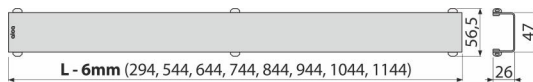

DESIGN-1150ANTIC

Rács a zuhanyfolyókához, bronz-antic

Alkalmazás

ALCA zuhanyfolyókákhoz: APZ6, APZ106, APZ1006, APZ1106, APZ16, APZ116,

APZ1016, APZ1116

Jellemzők

- Az U-profil anyaga: sárgaréz + bronz-antic felületi kivitel

Csomag tartalma

- Szétszerelő horog
- Műanyag rács távtartó
- Rács

Rendelési szám, Logisztikai információk

Kód	EAN	Súly (db | csomagolás | paletta)	Méret (db | csomagolás)	Mennyiség (csomagolás | paletta)
DESIGN-1150ANTIC	8595580539788	1150 mm 0,42 | 0,42 | - kg	1160×35×65 | - mm	1 | - db

Garanciák

2/3 év *

Szabványok

EN 1253

Műszaki adatok

- Terhelési osztály K3 300 kg