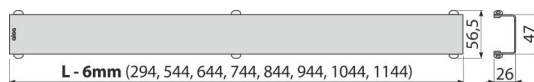

DESIGN-1150ANTIC

Решетка для водоотводящего желоба, бронза-антик

Область применения

Для водоотводящих желобов ALCA: APZ6, APZ106, APZ1006, APZ1106, APZ16, APZ116, APZ1016, APZ1116

Характеристика

- Материал U-профиля: латунь + поверхность с отделкой бронза-антик

Содержание комплекта

- Крюк для демонтажа
- Пластиковые поддерживающие шпонки
- Решетка

Код заказа, Логистическая информация

Код	EAN	Вес (шт | упаковка | паллета)	Размеры (шт | упаковка)	Количество (упаковка | паллета)
DESIGN-1150ANTIC	8595580539788	1150 MM 0,42 | 0,42 | - кг	1160×35×65 | - MM	1 | - шт

Гарантии 2/3 лет *   Таможенный код 74182000   Свойства EN 1253

Технические параметры

- Класс нагрузки K3 300 kg