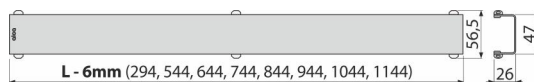

DESIGN-1150ANTIC

Rešetka za linijsku tuš kanalicu, bronza-antic

Primena

Za ALCA linearne tuš kanalice APZ6, APZ106, APZ1006, APZ1106, APZ16, APZ116, APZ1016, APZ1116

Karakteristike

- Materijal: mesing + vidljiva bronza-antik površinska obrada

Obim isporuke

- Kuka za demontažu
- Podrška plastične rešetke
- Rešetka

Broj porudžbine, Logističke informacije

Šifra	EAN	Težina (komad | pakovanje | paleta)	Dimenzije (komad | paleta)	Količina (pakovanje | paleta)
DESIGN-1150ANTIC	8595580539788	1150 mm 0,42 | 0,42 | - kg	1160×35×65 | - mm	1 | - kom

Garancije

2/3 godina *

Norme

EN 1253

Tehničke specifikacije

- Klasa opterećenja K3 300 kg