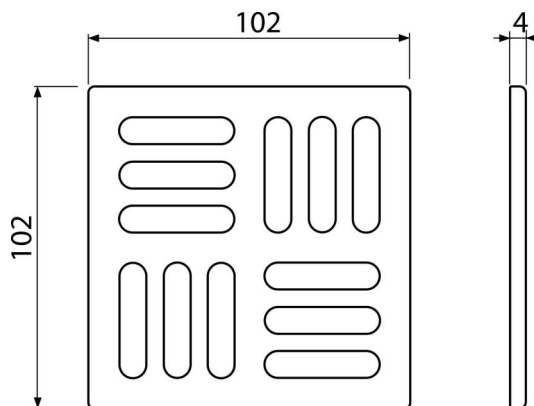

### Приложение

За подови сифони с размер на решетката 105 x 105 мм  
За вътрешна и външна употреба

### Характеристики

- Плътна месингова решетка 102 x 102 x 4 мм
- Материал: месинг + бронзово-антично покритие