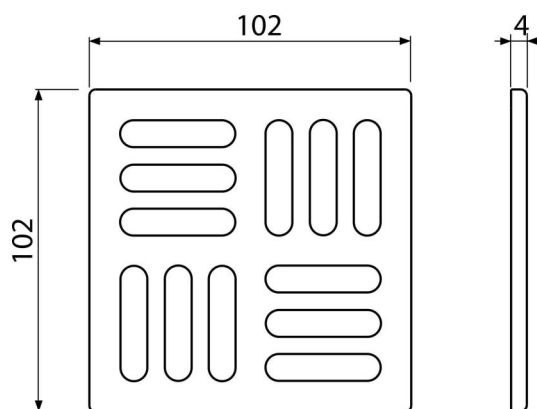

MPV001-ANTIC

Дизайнерска решетка 102x102 мм, античен-бронз

Приложение

За подови сифони с размер на решетката 105 x 105 мм
За вътрешна и външна употреба

Характеристики

- Плътна месингова решетка 102 x 102 x 4 мм
- Материал: месинг + бронзово-антично покритие

Обхват на доставката

- Дизайнерска месингова решетка с бронз-антик покритие

Продуктов код, Логистична информация

Код	EAN	Тегло (брой опаковка палет)	Размери (брой опаковка)	Количество (опаковка палет)
MPV001-ANTIC	8595580539795	0,25 0,25 - кг	106x106x7 - мм	1 - бр