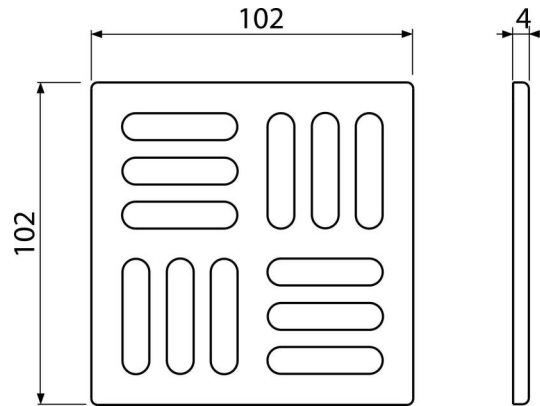

MPV001-ANTIC

Design Rost 102x102 mm Bronze-Antic

Anwendung

Für Bodenabläufe mit Rahmen von 105x105 mm
Für den Innenbereich und Außenbereich

Eigenschaften

- Solides Messinggitter 102x102x4 mm
- Material: Messing + sichtbare Oberflächenbehandlung Bronze-antik

Verpackungsinhalt

- Designgitter aus dem Messing in der Farbe Antik-Bronze

Bestellnummer, Logistische Informationen

Code	EAN	Gewicht (stück menge palette)	Maße (stück menge)	Verpackung (menge palette)
MPV001-ANTIC	8595580539795	0,25 0,25 - kg	106x106x7 - mm	1 - Stk.