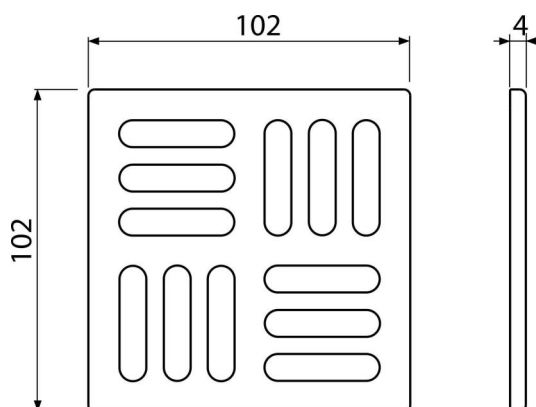

MPV001-ANTIC

Design rács 102×102 mm bronz-antic

Alkalmazás

Padlóösszefolyókhoz 105×105 mm keret mérettel
Beltéri és kültéri használatra

Jellemzők

- Masszív rozsdamentes rács 102×102×4 mm
- Anyaga: réz + bronz-antik felületi kivitel

Csomag tartalma

- Formatervezés sárgaréz rács bronz-antik kivitelben

Rendelési szám, Logisztikai információk

Kód	EAN	Súly (db csomagolás paletta)	Méret (db csomagolás)	Mennyiség (csomagolás paletta)
MPV001-ANTIC	8595580539795	0,25 0,25 - kg	106×106×7 - mm	1 - db