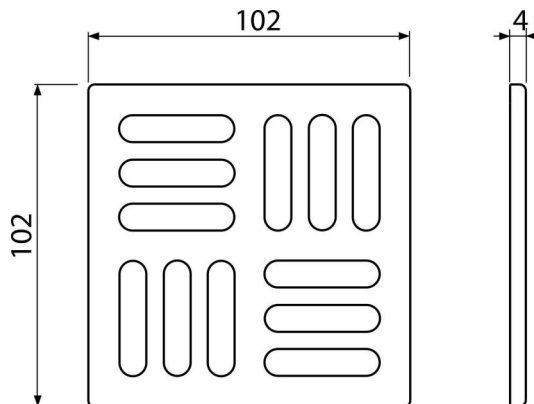

MPV001-ANTIC

დიზაინ ბადე 102x102 მმ, ბრინჯაო-ანტიკი

განმარტება

ტრაპებისთვის ჩარჩოს ზომებით 105 x 105 მმ შიდა და გარეთ გამოყენებისთვის

დამახასიათებელი

- თითბურის მასიური ბადე 102 x 102 x 4 მმ
- მასალა: თითბური + ზედაპირის დამუშავება ბრინჯაო-ანტიკი

კომპლექტის შემადგენლობა

- დიზაინ-ბადე სპილენძისგან ფერმი ბრინჯაო-ანტიკი

შეკვეთის ნომერი, ლოგისტიკური ინფორმაცია

კოდი	EAN	ნონა (ცალი შეფუთვა პლატაზე)	ზომები (ცალი შეფუთვა)	რაოდენობა (შეფუთვა პლატა)
MPV001-ANTIC	8595580539795	0,25 0,25 - კგ	106x106x7 - მმ	1 - ცალი