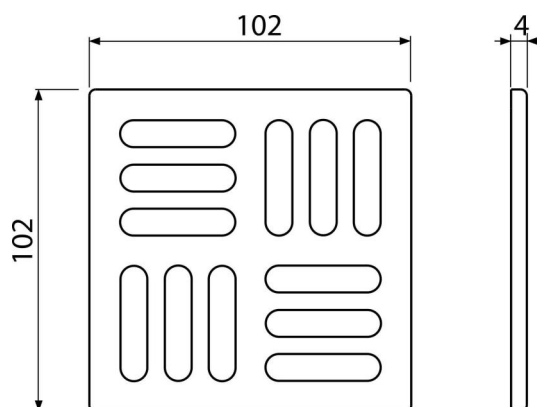

MPV001-ANTIC

Kratka DESIGN 102×102 mm mosiądz antyczny

Zastosowanie

Odpiły podłogowe o wymiarach ramy 105×105 mm
Do stosowania wewnątrz i na zewnątrz

Cechy

- Solidna kratka z mosiądzu 102×102×4 mm
- Materiał: mosiądz + wykończenie mosiądz antyczny

Zakres dostawy

- Kratka z mosiądzu w kolorze mosiądz antyczny

Numer zamówienia, Informacje logistyczne

| Kod | EAN | Waga (sztuka pakowanie paleta) | Wymiary (sztuka pakowanie) | Ilość (pakowanie paleta) |
|--------------|---------------|---------------------------------------|---------------------------------|-------------------------------|
| MPV001-ANTIC | 8595580539795 | 0,25 0,25 - kg | 106×106×7 - mm | 1 - sz |