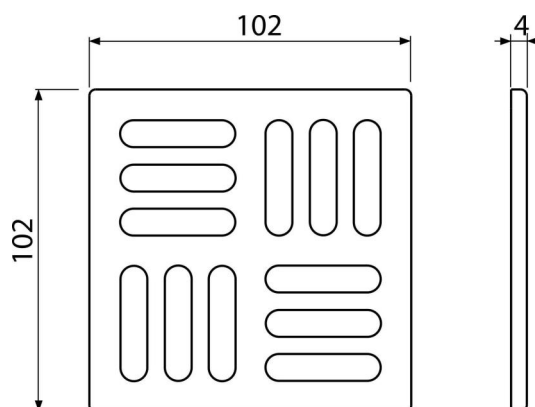

MPV001-ANTIC

Kratka DESIGN 102×102 mm mosiądz antyczny

Zastosowanie

Odpiły podłogowe o wymiarach ramy 105×105 mm
Do stosowania wewnątrz i na zewnątrz

Cechy

- Solidna kratka z mosiądzu 102×102×4 mm
- Materiał: mosiądz + wykończenie mosiądz antyczny

Zakres dostawy

- Kratka z mosiądzu w kolorze mosiądz antyczny

Numer zamówienia, Informacje logistyczne

Kod	EAN	Waga (sztuka pakowanie paleta)	Wymiary (sztuka pakowanie)	Ilość (pakowanie paleta)
MPV001-ANTIC	8595580539795	0,25 0,25 - kg	106×106×7 - mm	1 - sz