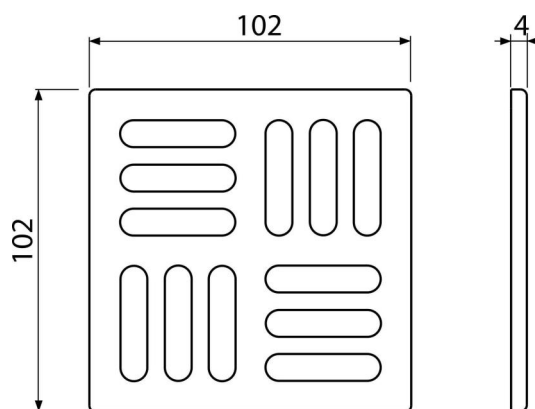

MPV001-ANTIC

Grătar DESIGN 102×102 mm bronz-antic

Aplicație

Pentru sifoane de pardoseală cu dimensiunea grătarului de 105×105 mm
Pentru utilizarea în interior și în exterior

Caracteristici

- Grătar masiv din alamă 102×102×4 mm
- Material: alamă cu finisaj bronz-antic

Conținutul pachetului

- Grătar din alamă masivă cu finisaj bronz-antic

Detalii pentru comandă, Informații logistice

Cod	EAN	Greutate (buc ambalare palet)	Dimensiuni (buc ambalare)	Cantitate (ambalare palet)
MPV001-ANTIC	8595580539795	0,25 0,25 - kg	106×106×7 - mm	1 - buc