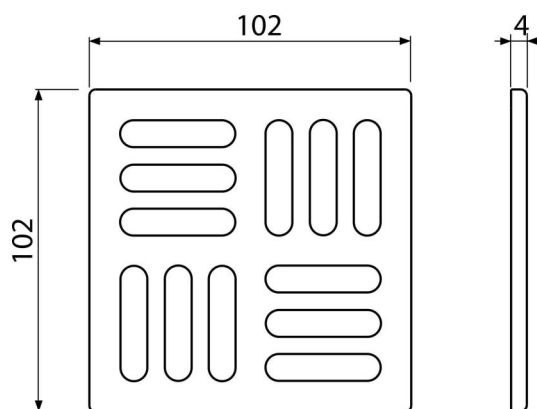

MPV001-ANTIC

Grătar DESIGN 102×102 mm bronz-antic

Aplicație

Pentru sifoane de pardoseală cu dimensiunea grătarului de 105×105 mm
Pentru utilizarea în interior și în exterior

Caracteristici

- Grătar masiv din alamă 102×102×4 mm
- Material: alamă cu finisaj bronz-antic

Conținutul pachetului

- Grătar din alamă masivă cu finisaj bronz-antic

Detalii pentru comandă, Informații logistice

Cod	EAN	Greutate (buc ambalare palet)	Dimensiuni (buc ambalare)	Cantitate (ambalare palet)
MPV001-ANTIC	8595580539795	0,25 0,25 - kg	106×106×7 - mm	1 - buc