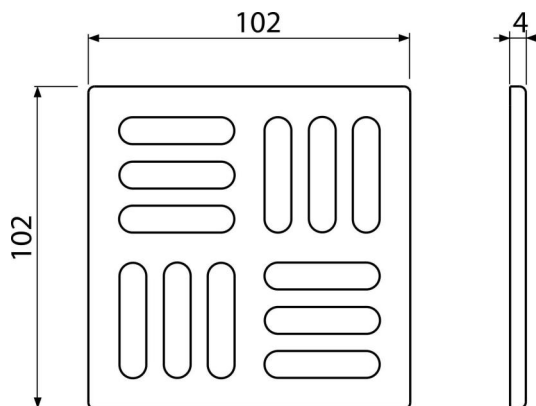

MPV001-ANTIC

Grătar DESIGN 102×102 mm bronz-antic

Aplicație

Pentru sifoane de pardoseală cu dimensiunea grătarului de 105×105 mm
Pentru utilizarea în interior și în exterior

Caracteristici

- Grătar masiv din alamă 102×102×4 mm
- Material: alamă cu finisaj bronz-antic

Conținutul pachetului

- Grătar din alamă masivă cu finisaj bronz-antic

Detalii pentru comandă, Informații logistice

Cod	EAN	Greutate (buc ambalare palet)	Dimensiuni (buc ambalare)	Cantitate (ambalare palet)
MPV001-ANTIC	8595580539795	0,25 0,25 - kg	106×106×7 - mm	1 - buc