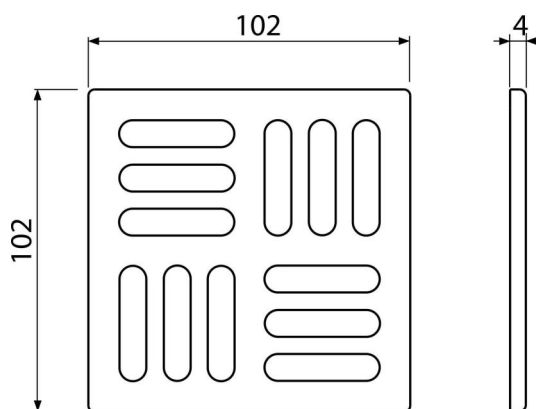

MPV001-ANTIC

Дизайн решетка 102×102 мм, бронза-антик

Область применения

Для сливных трапов с размером рамки 105×105 мм
Для использования внутри и снаружи помещения

Характеристика

- Массивная латунная решетка 102×102×4 мм
- Материал: латунь + поверхностная отделка бронза-антик

Содержание комплекта

- Дизайн-решетка из латуни в цвете бронза-антик

Код заказа, Логистическая информация

Код	EAN	Вес (шт упаковка паллета)	Размеры (шт упаковка)	Количество (упаковка паллета)
MPV001-ANTIC	8595580539795	0,25 0,25 - кг	106×106×7 - мм	1 - шт