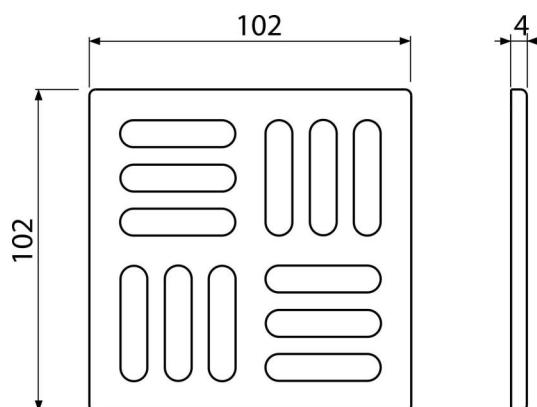

## Použitie

Pre podlahové vpuste s rozmerom rámečku 105×105 mm

Pre použitie v interiéri aj v exteriéri

## Vlastnosti

- Masívna nerezová mriežka 102×102×4 mm
- Materiál: mosadz + pohľadová povrchová úprava bronz-antic