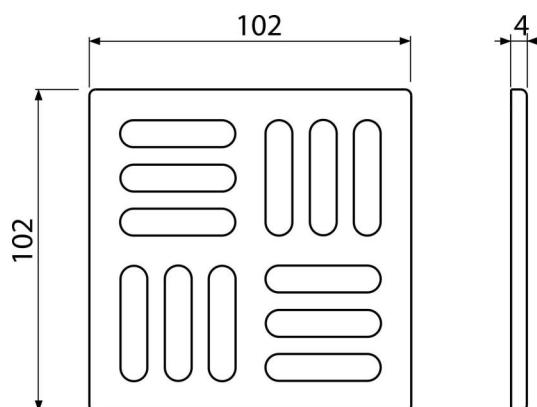

MPV001-ANTIC

Dizajnirana rešetka 102×102 mm bronza-antic

Primena

Za podne slivnike sa rešetkom veličine 105×105 mm
Za unutrašnju i spoljnu upotrebu

Karakteristike

- Čvrsta mesingana rešetka 102×102×4 mm
- Materijal: mesing + bronza antik obrada

Obim isporuke

- Dizajn mesing rešetka sa bronza-antik finišom

Broj porudžbine, Logističke informacije

Šifra	EAN	Težina (komad pakovanje paleta)	Dimenzije (komad paleta)	Količina (pakovanje paleta)
MPV001-ANTIC	8595580539795	0,25 0,25 - kg	106×106×7 - mm	1 - kom