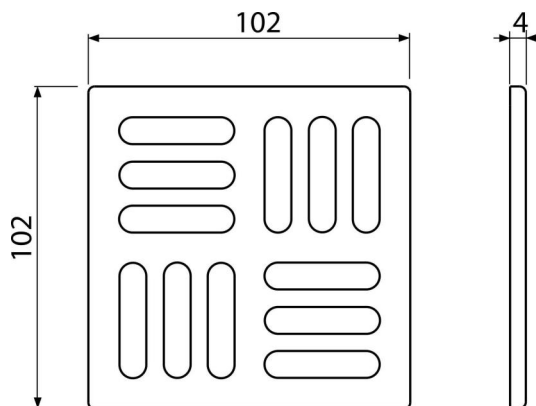

# MPV001-ANTIC

Дизайн решітка 102×102 мм, бронза-антик

#### Галузь застосування

Для зливних трапів з розміром рамки 105×105 мм  
Для використання всередині і зовні приміщень

#### Характеристика

- Масивна латунна решітка 102×102×4 мм
- Матеріал: латунь + поверхнева обробка бронза-антик