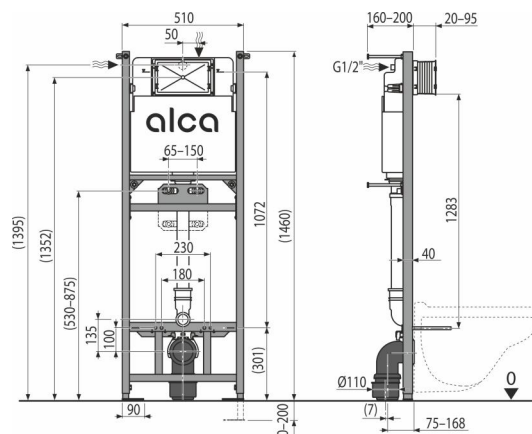

Ø90/110

Vlastnosti

- Duální splachování nezávisle nastavitelné s hygienickou rezervou
- Konstrukce polystyrenové izolace zabraňuje rosení na povrchu nádržky a tlumí vstup vibrací z nádržky do stavební konstrukce
- Konstrukce rámu dovoluje kotvení k samostatně dostatečně nosné sádkartonové příčce nebo před nosnou stěnu
- Kryt servisního otvoru zjednodušuje montáž a brání pronikání vlhkosti a nečistot
- Materiál: kov ošetřený práškovou barvou
- Montážní hloubka nastavitelná v rozmezí 20–95 mm
- Nádržka je vyrobena z jednoho kusu, čímž je zaručena 100% nepropustnost
- Nainstalovaný systém se zaklopí sádkartonovými deskami a nejsou potřeba žádné přídatné vyztužující ani kotvicí prvky
- Nastavitelné výsuvné nohy v rozmezí 0–200 mm
- Otočná příčka pro uchycení nástěnné armatury s roztečí 65–150 mm
- Přívod vody zezadu/shora uprostřed
- Pro vyvedení nástěnné armatury
- Rohový ventil s možností na napojení na potrubní systém Mepla
- Servisní práce bez použití nářadí
- Stavební hloubka 125 mm, s odpadním kolenem 160 mm
- Vestavěná nádržka umožňuje opláchnutí výlevky
- Výškově stavitelné příčky

Rozsah dodávky

- Fixační set pro uchycení WC mísy: závitová tyč M12 – 2 ks, podložky – 4 ks, krytka – 2 ks, matice – 2 ks, chránička závitů – 2 ks
- Fixační set: vrut Ø8x60 – 4 ks, hmoždinka Ø12 – 4 ks
- Kolenko odpadu HT 90/110 s těsněním
- Kryt servisního otvoru dvoudílný, jednoduše zkrátitelný
- Nádrž s napouštěcí a vypouštěcí armaturou
- Připojovací šroubení G1/2"-G1/2"
- Samonosný rám
- Šroubení 1/2" pro připojení vody s integrovaným rohovým ventilem Schell 1/2"-3/8"
- Těsnění odpadu, propojka polypropylen, těsnění propojky
- Těsnění přívodu, vývodka polypropylen, vrapová vložka

Objednací kód, Logistické informace

Kód	EAN	Hmotnost (kus balení paleta)	Rozměr (kus balení)	Množství (balení paleta)
A108F/1500	8595580540517	17,35 17,35 193,5 kg	1460x530x155 1460x530x155 mm	1 10 ks

Záruky 2/15 let * Celní kód 39229000