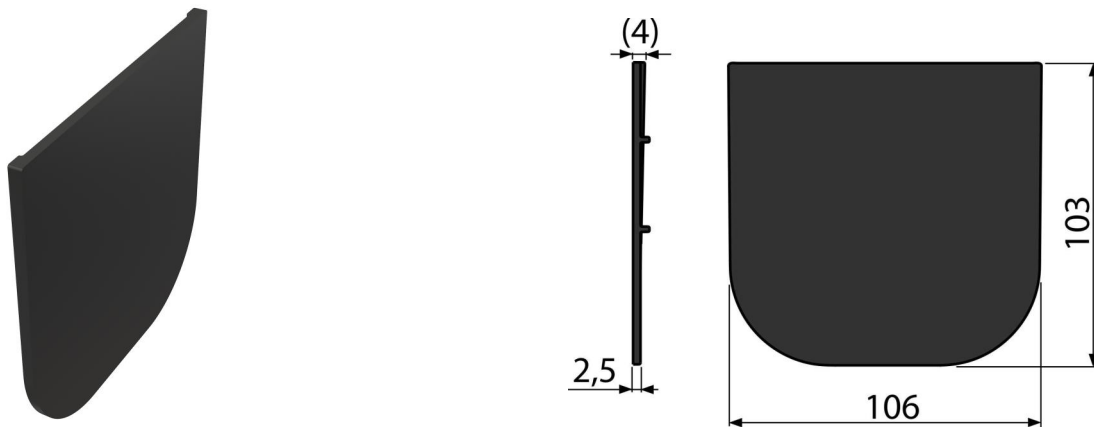

AVZ-P009

სანიღვრე არხის დამხშობი თავსახური

განმარტება

სანიღვრე არხები

სადრენაჟე არხის დაბოლოების დამხშობისთვის

დამახასიათებელი

- მასალა ულტრაიისფერი გამოსხივების სტაბილიზატორით, ფერის დაკარგვის, პლასტმასის დაძველების და პლასტიკის დეგრადაციის საწინააღმდეგო
- მასალა: ტალკით გამდიდრებული პოლიპროპილენი, მდგრადია მექანიკური, ქიმიური და თერმული დაზიანებისადმი

კომპლექტის შემადგენლობა

- დამხშობი

შეკვეთის ნომერი, ლოგისტიკური ინფორმაცია

| კოდი | EAN | ნონა (ცალი შეფუთვა პლატაზე) | ზომები (ცალი შეფუთვა) | რაოდენობა (შეფუთვა პლატა) |
|----------|---------------|------------------------------------|----------------------------|--------------------------------|
| AVZ-P009 | 8595580540531 | 0,04 4,18 86,9 კგ | 110×5×105 590×390×240 მმ | 100 1600 (ცალი) |