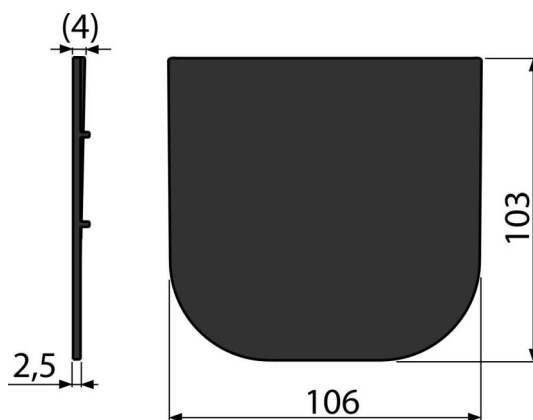

AVZ-P009

Čelo pre zaslepenie konca žlabu

Použitie

Pre vonkajšie žľaby

Pre zaslepenie vonkajších žľabov

Vlastnosti

- Materiál s UV stabilizátorom proti starnutiu, blednutiu a degradácii plasty
- Materiál: polypropylén plnený mastencom odolný proti mechanickému, chemickému a tepelnému poškodeniu

Rozsah dodávky

- Čelo

Objednací kód, Logistické informácie

Kód	EAN	Hmotnosť (kus | balenie | paleta)	Rozmer (kus | balenie)	Množstvo (balenie | paleta)
AVZ-P009	8595580540531	0,04 | 4,18 | 86,9 kg	110×5×105 | 590×390×240 mm	100 | 1600 ks

Záruky

2/2 rokov *