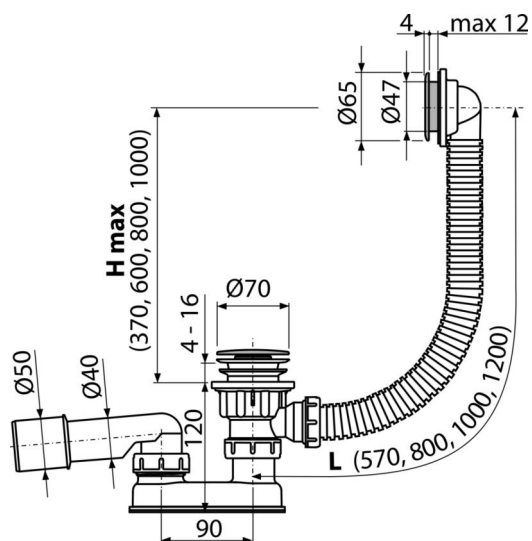

### Zastosowanie

- Do odprowadzania wody z wanny
- Do wanien o standardowych rozmiarach
- Do wanien z otworem wylotowym Ø52 mm

### Cechy

- Syfon wannowy z przelewem
- Syfon z ruchomym kolanem
- Zamknięcie odpływu za pomocą systemu CLICK/CLACK
- Elastyczny wąż przelewowy
- Długość syfonu wannowego 100 cm

### Numer zamówienia, Informacje logistyczne

Kod	EAN	Waga (sztuka   pakowanie   paleta)	Wymiary (sztuka   pakowanie)	Ilość (pakowanie   paleta)
A505CRM-100	8595580541088	100 mm 0,46   9,16   166,6 kg	330×100×220   mm	20   320 szt

### Dane techniczne

- Syfon 50 mm
- Przepływ 48,6 l/min
- Przepływ przelewu 42 l/min
- Odporność syfonu na ciśnienie 588 Pa
- Atest termiczny 95 °C