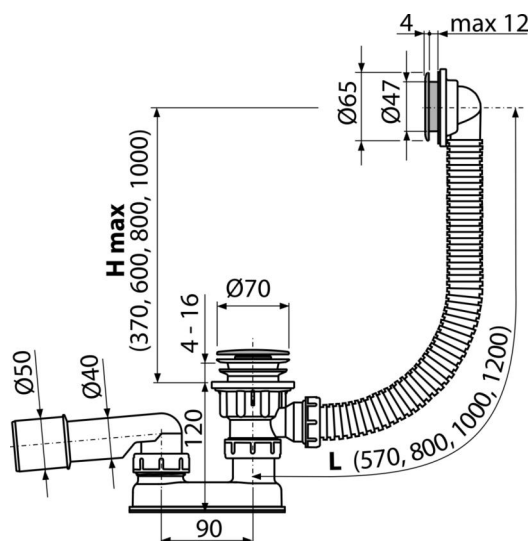

A505CRM-100

Ventil cadă CLICK/CLACK cu sifon, cromat

Aplicație

- Pentru a evacua apa din cadă
- Pentru căzi de baie cu scurgere de Ø52 mm
- Pentru căzi de baie cu dimensiuni standard

Caracteristici

- Lungime sifon cadă 100 mm
- Preaplin cu țevă flexibilă
- Închiderea sifonului prin mecanism CLICK/CLACK
- Legătură pentru cadă cu preaplin
- Sifon anti miros umed cu cot rotativ

Conținutul pachetului

- Kit de asamblare
- Sifon lavoar din plastic
- Preaplin din plastic cromat
- Dop ventil din plastic cromat
- Sifon cu preaplin
- Garnitură
- Sifon anti miros din polipropilenă, rezistent termic și chimic, sudat longitudinal

Detalii pentru comandă, Informații logistice

Cod	EAN	Greutate (buc ambalare palet)	Dimensiuni (buc ambalare)	Cantitate (ambalare palet)
A505CRM-100	8595580541088	100 mm 0,46 9,16 166,6 kg	330×100×220 mm	20 320 buc

Garanție

2/3 ani * Norme EN 274

Parametrii tehnici

- Rezistența sifonului anti-miros la presiune 588 Pa
- Debit 48,6 l/min
- Debit 42 l/min
- Rezistența termică 95 °C
- Sifon anti miros 50 mm