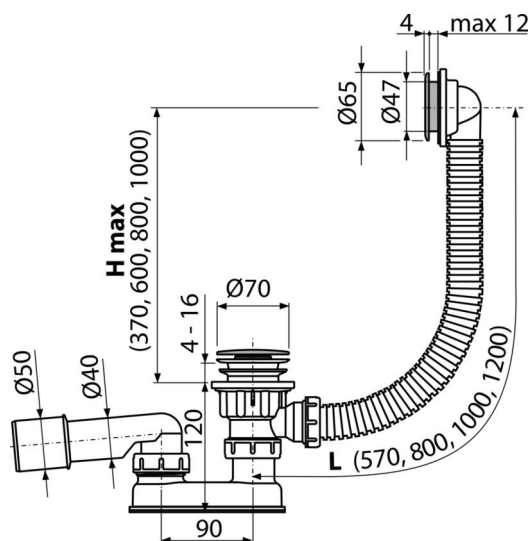

### Область применения

Для слива воды из ванны в канализационный сток

Для ванн со стоковым отверстием Ø52 мм

Для ванн стандартных размеров

### Характеристика

- Длина сифона для ванны 100 см
- Гибкий шланг системы перелива
- Закрытие сливного клапана системой CLICK/CLACK
- Слив-перелив система для ванны
- Мокрый гидрозатвор с вращающимся коленом

### Код заказа, Логистическая информация

Код	EAN	Вес (шт   упаковка   паллета)	Размеры (шт   упаковка)	Количество (упаковка   паллета)
A505CRM-100	8595580541088	100 MM 0,46   9,16   166,6 кг	330x100x220   MM	20   320 шт

### Технические параметры

- Сопротивление гидрозатвора против давления 588 Па
- Сток воды 48,6 l/min
- Скорость перелива 42 l/min
- Термическая устойчивость 95 °C
- Гидрозатвор 50 mm