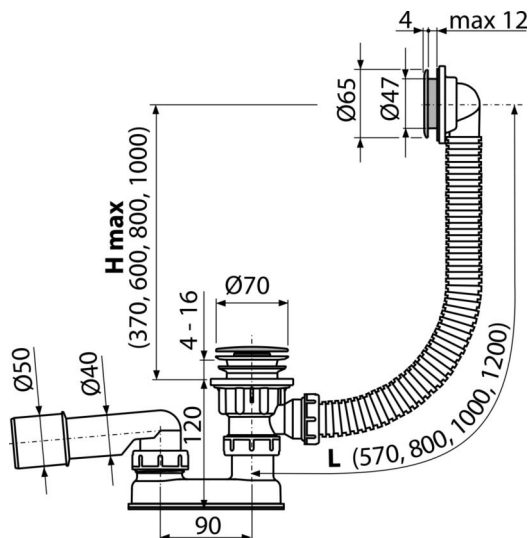

A505CRM-100

Sifon za kadu CLICK/CLACK, hrom

Primena

Za ispuštanje vode iz kade u odvod

Za kade sa ispustom Ø52 mm

Za kade standardne veličine

Karakteristike

- Dužina sifona za kadu 100 cm
- Prelivna fleksi cev
- Zatvaranje odvoda pomoću CLICK/CLACK
- Sistem odvoda i preliva za kade
- Mokri sifon za mirise sa okretnim kolenom

Obim isporuke

- Set za montažu
- Plastični odvod iz umivaonika
- Hromirana plastična rešetka preliva
- Hromirani plastični čep
- Telo odvoda i sifona sa prelivom
- Profilisana zaptivka
- Sifon za mirise od polipropilena, termički i hemijski otporan, uzdužno zavaren

Broj porudžbine, Logističke informacije

Šifra	EAN	Težina (komad pakovanje paleta)	Dimenzije (komad paleta)	Količina (pakovanje paleta)
A505CRM-100	8595580541088	100 mm 0,46 9,16 166,6 kg	330×100×220 mm	20 320 kom

Garancije

2/3 godina *

Norme

EN 274

Tehničke specifikacije

- Otpornost sifona za mirise na pritisak 588 Pa
- Brzina protoka 48,6 l/min
- Brzina protoka preliva 42 l/min
- Termička otpornost 95 °C
- Sifon za mirise 50 mm