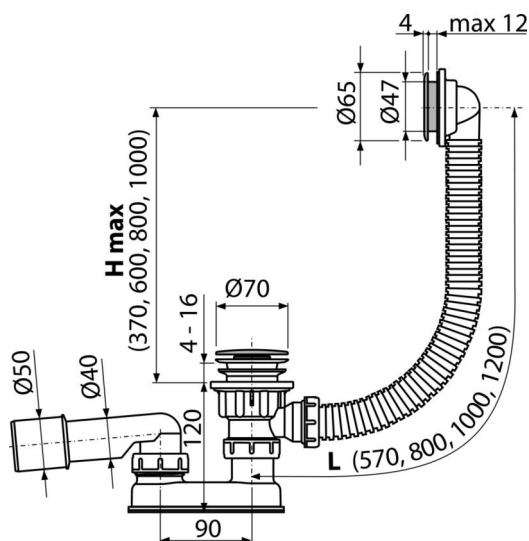

A505CRM-120

Sifon vanový CLICK/CLACK, chrom

Použití

Pro odtok vody z vany do odpadu
Pro vany s odtokovým otvorem Ø52 mm
Pro vany standardních rozměrů

Vlastnosti

- Délka vanového sifonu 120 cm
- Flexibilní hadice přepadu
- Uzavírání odpadu pomocí systému CLICK/CLACK
- Vanová odpadová a přepadová souprava
- Vodní zápachová uzávěra s otočným kolénem

Rozsah dodávky

- Montážní set
- Plastová výpust
- Pochromovaná plastová mřížka přepadu
- Pochromovaná plastová zátka
- Tělo sifonu s přepadem
- Tvarové těsnění
- Zápachová uzávěra z polypropylenu, tepelně a chemicky odolná, podélně svařovaná

Objednací kód, Logistické informace

Kód	EAN	Délka	Hmotnost (kus balení paleta)	Rozměr (kus balení)	Množství (balení paleta)
A505CRM-120	8595580541095	120 mm	0,46 9,30 168,8 kg	330×100×220 mm	20 320 ks

Záruky

2/3 roky*

Normy

ČSN EN 274

Technické parametry

- Odolnost zápachové uzávěry proti tlaku 588 Pa
- Průtok 48,6 l/min
- Průtok přepad 42 l/min
- Tepelný atest 95 °C
- Zápachová uzávěra 50 mm