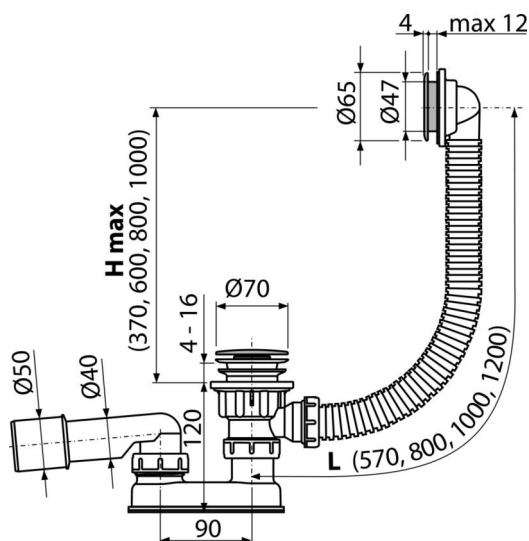

A505CRM-120

Syfon wannowy CLIK/CLAK, chrom

Zastosowanie

- Do odprowadzania wody z wanny
- Do wanien z otworem wylotowym $\varnothing 52$ mm
- Do wanien o standardowych rozmiarach

Cechy

- Długość syfonu wannowego 120 cm
- Elastyczny wąż przelewowy
- Zamknięcie odpływu za pomocą systemu CLICK/CLACK
- Syfon wannowy z przelewem
- Syfon z ruchomym kolanem

Zakres dostawy

- Zestaw montażowy
- Odpływ plastikowy
- Chromowane plastikowe sitko przelewu
- Korek chromowany plastik
- Korpus syfonu z przelewem
- Formowane uszczelnienie
- Syfon z polipropylenu, odporny termicznie i chemicznie, spawany wzdłużnie

Numer zamówienia, Informacje logistyczne

Kod	EAN	Waga (sztuka pakowanie paleta)	Wymiary (sztuka pakowanie)	Ilość (pakowanie paleta)	
A505CRM-120	8595580541095	120 mm	0,46 9,30 168,8 kg	330x100x220 mm	20 320 szt

Gwarancje	Kod celny	Normy
2/3 lat *	39229000	EN 274

Dane techniczne

- Odporność syfonu na ciśnienie 588 Pa
- Przepływ 48,6 l/min
- Przepływ przelewu 42 l/min
- Atest termiczny 95 °C
- Syfon 50 mm