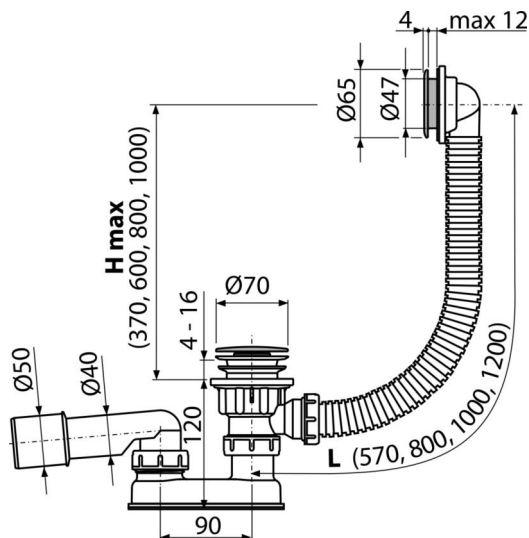

### Zastosowanie

- Do odprowadzania wody z wanny
- Do wanien z otworem wylotowym  $\varnothing 52$  mm
- Do wanien o standardowych rozmiarach

### Cechy

- Długość syfonu wannowego 120 cm
- Elastyczny wąż przelewowy
- Zamknięcie odpływu za pomocą systemu CLICK/CLACK
- Syfon wannowy z przelewem
- Syfon z ruchomym kolanem

### Numer zamówienia, Informacje logistyczne

Kod	EAN	Waga (sztuka   pakowanie   paleta)	Wymiary (sztuka   pakowanie)	Ilość (pakowanie   paleta)
A505CRM-120	8595580541095	120 mm 0,46   9,30   168,8 kg	330×100×220   mm	20   320 szt

### Dane techniczne

- Odporność syfonu na ciśnienie 588 Pa
- Przepływ 48,6 l/min
- Przepływ przelewu 42 l/min
- Atest termiczny 95 °C
- Syfon 50 mm