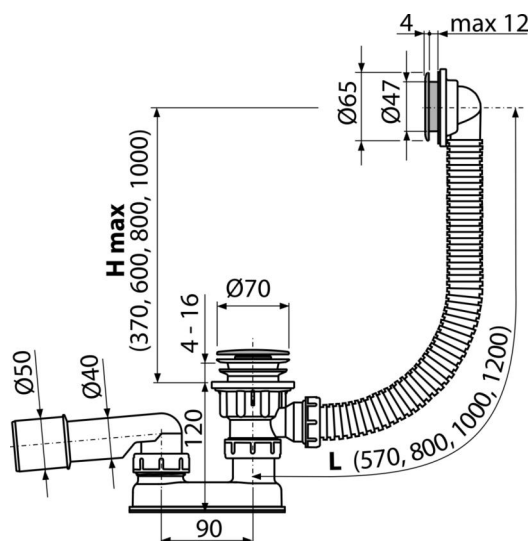

# A505CRM-120

Ventil cadă CLICK/CLACK cu sifon, cromat

## Aplicație

- Pentru a evacua apa din cadă
- Pentru căzi de baie cu scurgere de Ø52 mm
- Pentru căzi de baie cu dimensiuni standard

## Caracteristici

- Lungime sifon cadă 120 mm
- Preaplin cu țevă flexibilă
- Închiderea sifonului prin mecanism CLICK/CLACK
- Legătură pentru cadă cu preaplin
- Sifon anti miros umed cu cot rotativ

## Detalii pentru comandă, Informații logistice

Cod	EAN	Greutate (buc   ambalare   palet)	Dimensiuni (buc   ambalare)	Cantitate (ambalare   palet)
A505CRM-120	8595580541095	120 mm 0,46   9,30   168,8 kg	330×100×220   mm	20   320 buc