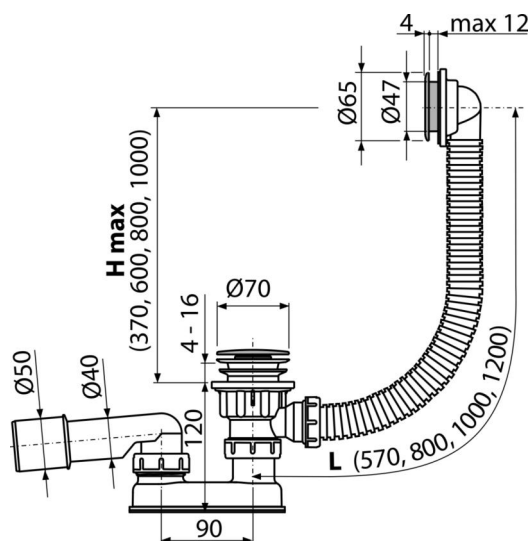

A505CRM-120

Сифон для ванны CLICK/CLACK, хром

Область применения

Для слива воды из ванны в канализационный сток

Для ванн со стоковым отверстием Ø52 мм

Для ванн стандартных размеров

Характеристика

- Длина сифона для ванны 120 см
- Гибкий шланг системы перелива
- Закрытие сливного клапана системой CLICK/CLACK
- Слив-перелив система для ванны
- Мокрый гидрозатвор с вращающимся коленом

Содержание комплекта

- Монтажный комплект
- Пластиковый слив
- Хромированная пластиковая решетка перелива
- Пробка из хромированного пластика
- Корпус сифона с системой перелива
- Профильное уплотнение
- Гидрозатвор сифона из полипропилена, сваренный ультразвуковым методом, устойчив к термическим и химическим воздействиям

Код заказа, Логистическая информация

Код	EAN	Вес (шт упаковка паллета)	Размеры (шт упаковка)	Количество (упаковка паллета)
A505CRM-120	8595580541095	120 MM 0,46 9,30 168,8 кг	330x100x220 MM	20 320 шт

Гарантии

2/3 лет *

Свойства

EN 274

Технические параметры

- Сопротивление гидрозатвора против давления 588 Па
- Сток воды 48,6 l/min
- Скорость перелива 42 l/min
- Термическая устойчивость 95 °C
- Гидрозатвор 50 mm