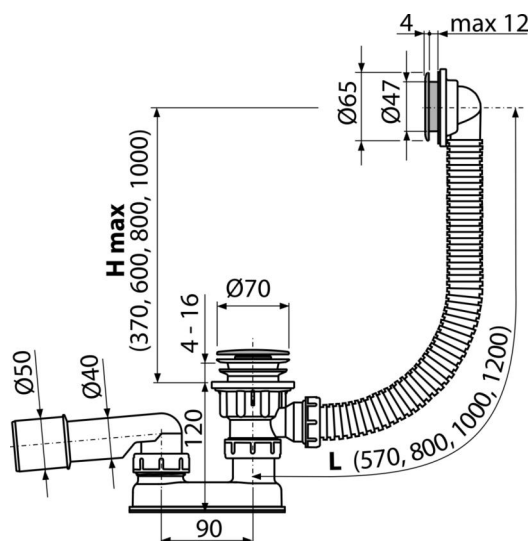

# A505CRM-120

Sifon za kadu CLICK/CLACK, hrom

## Primena

Za ispuštanje vode iz kade u odvod

Za kade sa ispustom Ø52 mm

Za kade standardne veličine

## Karakteristike

- Dužina sifona za kadu 120 cm
- Prelivna fleksi cev
- Zatvaranje odvoda pomoću CLICK/CLACK
- Sistem odvoda i preliva za kade
- Mokri sifon za mirise sa okretnim kolenom

## Broj porudžbine, Logističke informacije

Šifra	EAN	Težina (komad   pakovanje   paleta)	Dimenzije (komad   paleta)	Količina (pakovanje   paleta)
A505CRM-120	8595580541095	120 mm 0,46   9,30   168,8 kg	330×100×220   mm	20   320 kom