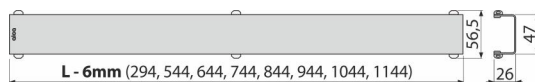

DESIGN-300ANTIC

Решетка за линеен сифон, античен-бронз

Приложение

За ALCA линейни подови сифони APZ6, APZ106, APZ1006, APZ1106, APZ16, APZ116, APZ1016, APZ1116

Характеристики

- Материал: месинг + видимо покритие от бронзова антична повърхност

Обхват на доставката

- Кука за изваждане на решетката
- Пластмасова решетка
- Решетка

Продуктов код, Логистична информация

Код	EAN	Тегло (брой | опаковка | палет)	Размери (брой | опаковка)	Количество (опаковка | палет)
DESIGN-300ANTIC	8595580541286	300 мм 0,36 | 0,36 | - кг	310×35×65 | мм	1 | - бр

Гаранция

2/3 гаранция *

Норми

EN 1253

Технически спецификации

- Клас на натоварване K3 300 kg