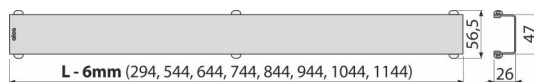

DESIGN-300ANTIC

Rošt pro liniový podlahový žlab, bronz-antic

Použití

Pro podlahové žlaby ALCA: APZ6, APZ106, APZ1006, APZ1106, APZ16, APZ116, APZ1016, APZ1116

Vlastnosti

- Materiál U-profilu: mosaz + pohledová povrchová úprava bronz-antic

Rozsah dodávky

- Demontážní háček
- Plastová podpěrka roštu
- Rošt

Objednací kód, Logistické informace

Kód	EAN	Délka	Hmotnost (kus | balení | paleta)	Rozměr (kus | balení)	Množství (balení | paleta)
DESIGN-300ANTIC	8595580541286	300 mm	0,36 | 0,36 | - kg	310×35×65 | mm	1 | - ks

Záruky
2/3 roky *

Normy
ČSN EN 1253

Technické parametry

- Třída zatížení K3 300 kg