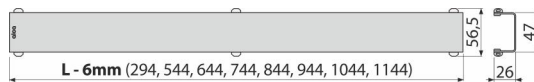

DESIGN-300ANTIC

Rács a zuhanyfolyókához, bronz-antic

Alkalmazás

ALCA zuhanyfolyókákhoz: APZ6, APZ106, APZ1006, APZ1106, APZ16, APZ116,

APZ1016, APZ1116

Jellemzők

- Az U-profil anyaga: sárgaréz + bronz-antik felületi kivitel

Csomag tartalma

- Szétszerelő horog
- Műanyag rács távtartó
- Rács

Rendelési szám, Logisztikai információk

Kód	EAN	Súly (db | csomagolás | paletta)	Méret (db | csomagolás)	Mennyiség (csomagolás | paletta)
DESIGN-300ANTIC	8595580541286	300 mm 0,36 | 0,36 | - kg	310×35×65 | mm	1 | - db

Garanciák

2/3 év *

Szabványok

EN 1253

Műszaki adatok

- Terhelési osztály K3 300 kg