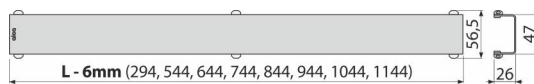

DESIGN-300ANTIC

Rešetka za linijsku tuš kanalicu, bronza-antic

Primena

Za ALCA linearne tuš kanalice APZ6, APZ106, APZ1006, APZ1106, APZ16, APZ116, APZ1016, APZ1116

Karakteristike

- Materijal: mesing + vidljiva bronza-antik površinska obrada

Obim isporuke

- Kuka za demontažu
- Podrška plastične rešetke
- Rešetka

Broj porudžbine, Logističke informacije

Šifra	EAN	Težina (komad pakovanje paleta)	Dimenzije (komad paleta)	Količina (pakovanje paleta)
DESIGN-300ANTIC	8595580541286	300 mm 0,36 0,36 - kg	310×35×65 mm	1 - kom