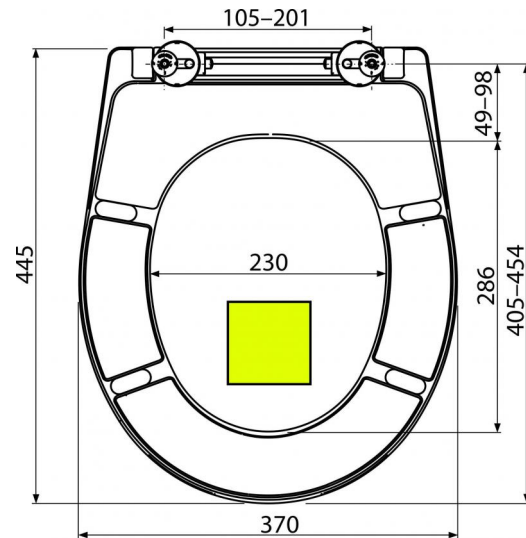

A604 PISTACHIO

Сиденье для унитаза универсальное SOFTCLOSE, Дюропласт

Область применения

Для унитазов в соответствии с таблицей совместимости

Свойства

- Стабильный цвет материала
- Цвет: pistachio
- CLICK-система позволяет легко чистить керамику, благодаря быстрому демонтажу сиденья
- Металлические петли с пластиковой белой крышкой универсально регулируемый в двух осях
- Материал: дюропласт с антибактериальными свойствами (благодаря содержанию соединений серебра)
- Возможность затягивания с помощью отвертки сверху шарнира
- SOFT CLOSE - система безопасного плавного закрытия крышки и сиденья

Содержание комплекта

- Panty P106B
- Сиденье для унитаза

Код заказа, Логистическая информация

Код	EAN	Вес (шт | упаковка | паллета)	Размеры (шт | упаковка)	Количество (упаковка | паллета)
A604 PISTACHIO	8595580541491	2,6000 | 15,6000 | 0,0000 кг	375×57×462 | 475×385×295 MM	5 | 120 шт

Гарантии

2/2 лет

Таможенный код

39222000