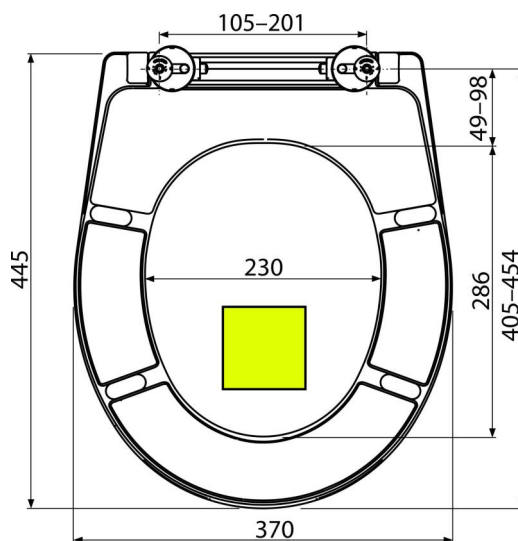

A604 PISTACHIO

Сиденье для унитаза универсальное SOFTCLOSE, Дюропласт

Область применения

Для унитазов в соответствии с таблицей совместимости

Характеристика

- Стабильный цвет материала
- Цвет: фисташковый
- CLICK-система позволяет легко чистить керамику благодаря быстрому демонтажу сиденья
- Металлические петли с белой пластиковой крышкой универсально регулируемые в двух осях
- Материал: дюропласт с антибактериальными свойствами (благодаря содержанию соединений серебра)
- Возможность затягивания с помощью отвертки сверху шарнира
- SOFTCLOSE – система безопасного плавного закрытия крышки и сиденья

Содержание комплекта

- Петли P106B
- Сиденье для унитаза

Код заказа, Логистическая информация

Код	EAN	Вес (шт | упаковка | паллета)	Размеры (шт | упаковка)	Количество (упаковка | паллета)
A604 PISTACHIO	8595580541491	2,6000 | 15,6000 | 0,0000 кг	375×57×462 | 475×385×295 MM	5 | 120 шт

Гарантии	Таможенный код	Свойства
2/2 лет *	39222000	DIN 19516