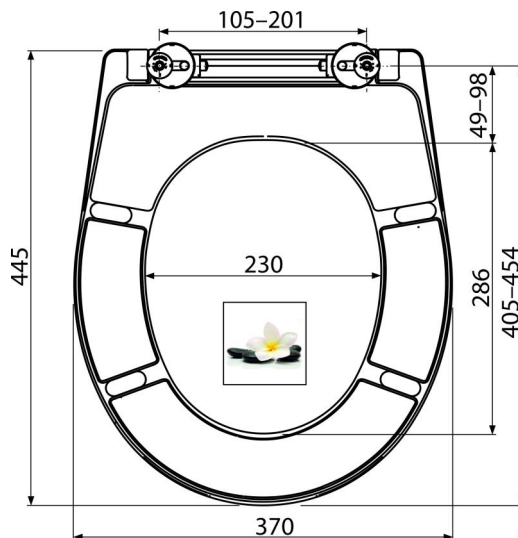

A604 FLOWER

Тоалетна седалка универсална SOFTCLOSE, Duroplast

Приложение

За тоалетни чинии според таблицата за съвместимост

Характеристики

- Цветоустойчив материал
- Цвят: бял с мотиви FLOWER
- CLICK система - лесно почистване на керамиката благодарение на функцията за премахване на седалката
- Метални панци с бяла пластмасова капачка, универсално регулируеми в две оси
- Материал: дурупласт с антибактериални свойства (постигнат чрез сребърни съединения)
- Възможност за затягане на пантата отгоре с отвертка
- SOFTCLOSE - бавно затваряща се система за безопасност

Обхват на доставката

- Панци P106B
- Тоалетна седалка

Продуктов код, Логистична информация

Код	EAN	Тегло (брой опаковка палет)	Размери (брой опаковка)	Количество (опаковка палет)
A604 FLOWER	8595580541521	2,60 13,00 332,0 кг	375×57×462 475×385×295 мм	5 120 бр