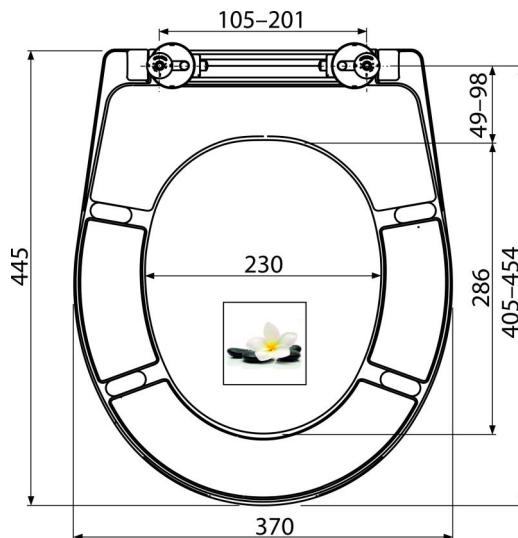

A604 FLOWER

WC sedátko univerzální SOFTCLOSE, Duroplast

Použití

Pro WC mísy dle tabulky kompatibility

Vlastnosti

- Barevně stálý materiál
- Barva: bílá s potiskem, motiv KVĚT
- CLICK systém – lehce čistitelná keramika díky rychle odejmutelnému sedátku
- Kovové panty s bílou plastovou krytkou univerzálně stavitelné ve dvou osách
- Materiál: duroplast s antibakteriálními vlastnostmi (zajištěny obsahem sloučenin stříbra)
- Možnost dotažení pantu šroubovákem shora
- SOFTCLOSE – bezpečnostní zpomalovací systém zavírání

Rozsah dodávky

- Panty P106B
- Sedátko

Objednávací kód, Logistické informace

Kód	EAN	Hmotnost (kus balení paleta)	Rozměr (kus balení)	Množství (balení paleta)
A604 FLOWER	8595580541521	2,60 13,00 332,0 kg	375x57x462 475x385x295 mm	5 120 ks