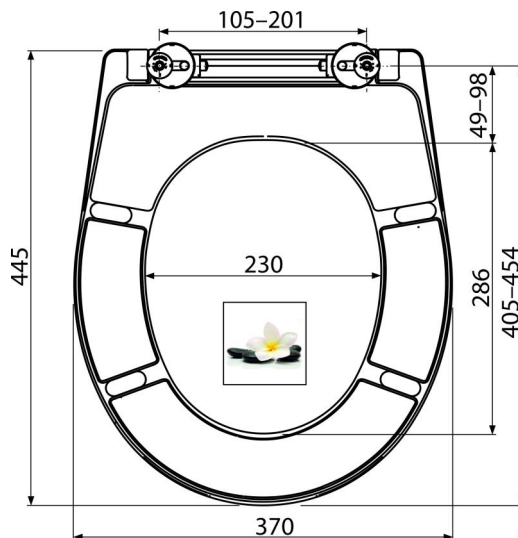

# A604 FLOWER

Deska sedesowa uniwersalna SOFTCLOSE, Duroplast

## Numer zamówienia, Informacje logistyczne

Kod	EAN	Waga (sztuka   pakowanie   paleta)	Wymiary (sztuka   pakowanie)	Ilość (pakowanie   paleta)
A604 FLOWER	8595580541521	2,60   13,00   332,0 kg	375×57×462   475×385×295 mm	5   120 szt