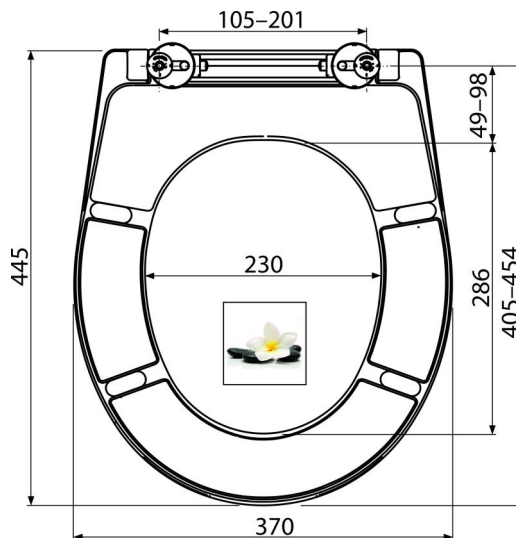

A604 FLOWER

Deska sedesowa uniwersalna SOFTCLOSE, Duroplast

Zastosowanie

Do WC misek według tabel zgodności

Cechy

- Materiał odporny na zmianę koloru
- Kolor: biały z nadrukiem, motyw KWIAT
- System CLICK – łatwość czyszczenia ceramiki dzięki możliwości szybkiego demontażu deski
- Metalowe zawiasy z białym plastikowym kapturkiem uniwersalnie regulowane w dwóch osiach
- Materiał: termoutwardzalny o właściwościach antybakteryjnych (związki zawierające srebro)
- Istnieje możliwość dokręcenia zawiasu za pomocą śrubokrętu od góry
- SOFTCLOSE – system wolnego opadania

Zakres dostawy

- Zawiasy P106B
- Deska sedesowa

Numer zamówienia, Informacje logistyczne

Kod	EAN	Waga (sztuka pakowanie paleta)	Wymiary (sztuka pakowanie)	Ilość (pakowanie paleta)
A604 FLOWER	8595580541521	2,60 13,00 332,0 kg	375×57×462 475×385×295 mm	5 120 szt