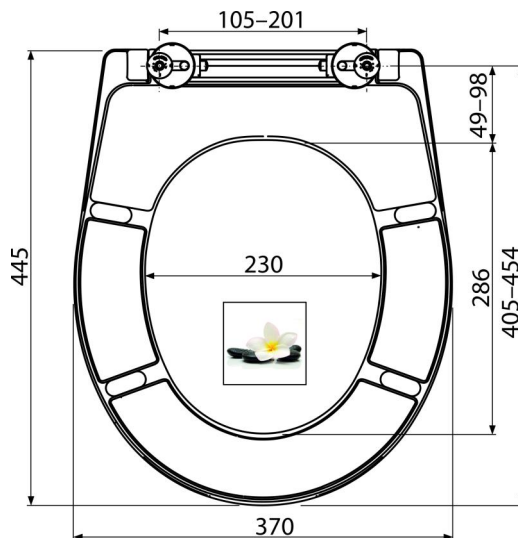

# A604 FLOWER

Deska sedesowa uniwersalna SOFTCLOSE, Duroplast

## Cechy

- Materiał odporny na zmianę koloru
- Kolor: biały z nadrukiem, motyw KWIAT
- System CLICK – łatwość czyszczenia ceramiki dzięki możliwości szybkiego demontażu deski
- Metalowe zawiasy z białym plastikowym kapturkiem uniwersalnie regulowane w dwóch osiach
- Materiał: termoutwardzalny o właściwościach antybakteryjnych (związki zawierające srebro)
- Istnieje możliwość dokręcenia zawiasu za pomocą śrubokrętu od góry
- SOFTCLOSE – system wolnego opadania

## Numer zamówienia, Informacje logistyczne

Kod	EAN	Waga (sztuka   pakowanie   paleta)	Wymiary (sztuka   pakowanie)	Ilość (pakowanie   paleta)
A604 FLOWER	8595580541521	2,60   13,00   332,0 kg	375×57×462   475×385×295 mm	5   120 szt