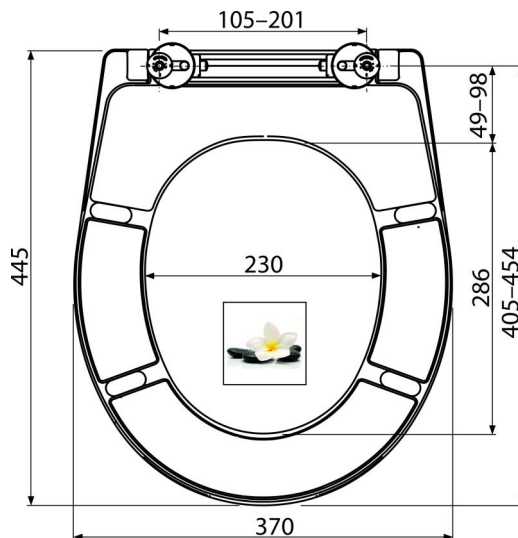

A604 FLOWER

Capac WC SOFTCLOSE universal, Duroplast

Aplicație

Pentru vase WC în conformitate cu tabelele de compatibilitate

Caracteristici

- Material rezistent la decolorare
- Culoare: alb cu print FLOWER
- Sistem CLICK – ceramica este mai ușor de curățat datorită funcției de detașare a capacului
- Balamale de metal cu capac de plastic alb reglabile pe două axe
- Material: duroplast cu proprietăți antibacteriene (compuși de argint)
- Posibilitatea de strângere a balamalei de sus cu ajutorul unei șurubelnițe
- SOFTCLOSE – sistem sigur cu închidere lentă

Conținutul pachetului

- balamalele P106B
- Capac WC

Detalii pentru comandă, Informații logistice

Cod	EAN	Greutate (buc ambalare palet)	Dimensiuni (buc ambalare)	Cantitate (ambalare palet)
A604 FLOWER	8595580541521	2,60 13,00 332,0 kg	375x57x462 475x385x295 mm	5 120 buc